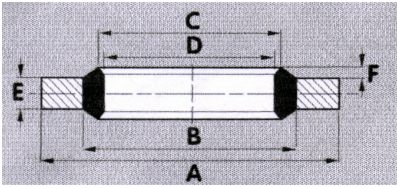

NEW METRIC BONDED SEALS

STANDARD

SELF-CENTRALISING

SIZE	A	B	C	D	E	F	H
	+0.20 -0.20	+0.20 -0.20	+0.20 -0.20	+0.20 -0.20	+0.20 -0.00	+0.10 -0.10	+0.20 -0.20
M6	10.00	8.00	7.40	6.00	1.00	0.40	4.70
M8	14.00	11.00	10.00	8.00			6.40
M10	17.00	13.00	12.00	10.00	1.50	0.50	8.56
M12	19.00	16.00	15.00	12.00			9.00
M14	22.00	18.00	17.00	14.00			11.38
M16	24.00	20.00	19.00	16.00			13.41
M18	27.00	22.00	21.00	18.00	2.00		14.76
M20	30.00	25.00	24.00	22.00		16.76	
M22	32.00	27.00	26.00	22.00		18.74	
M24	36.00	29.00	28.00	24.00		20.11	
M26	35.00	30.50	30.00	26.00		22.30	

NOTE : ALL DIMENSION IN MM.
CHECK AVAILABILITY OF SEALS WITH SALES BEFORE ORDERING.