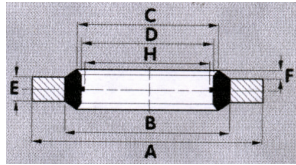

NEW METRIC BONDED SEALS

STANDARD

SELF-CENTRALISING

SIZE	A	B	C	D	E	F	H
	+0.20 -0.20	+0.20 -0.20	+0.20 -0.20	+0.20 -0.20	+0.20 -0.00	+0.10 -0.10	+0.20 -0.20
M6	10.00	8.00	7.40	6.00	1.00	0.40	4.70
M8	14.00	11.00	10.00	8.00			6.40
M10	17.00	13.00	12.00	10.00	1.50	0.50	8.56
M12	19.00	16.00	15.00	12.00			9.00
M14	22.00	18.00	17.00	14.00			11.38
M16	24.00	20.00	19.00	16.00			13.41
M18	27.00	22.00	21.00	18.00	2.00		14.76
M20	30.00	25.00	24.00	22.00		16.76	
M22	32.00	27.00	26.00	22.00		18.74	
M24	36.00	29.00	28.00	24.00		20.11	
M26	35.00	30.50	30.00	26.00		22.30	

NOTE : ALL DIMENSION IN MM.
CHECK AVAILABILITY OF SEALS WITH SALES BEFORE ORDERING.